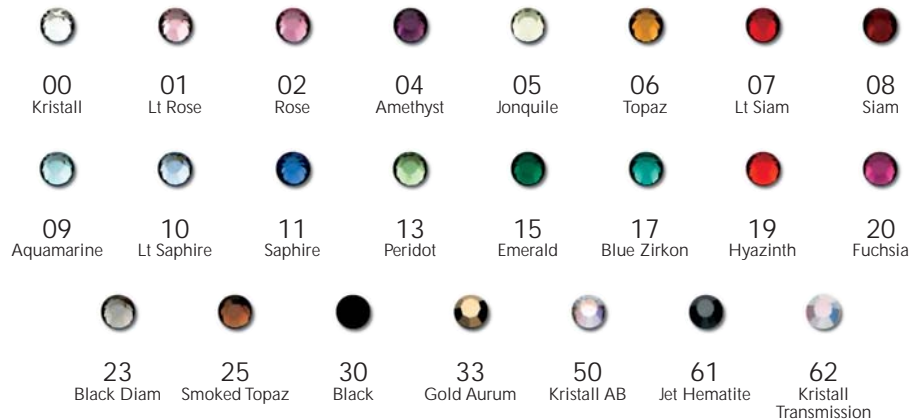

Carte de couleurs des Hot-Fix-Stones

Pierres Hotfix Art 2000 and 3000

Couleurs et tailles Art 2000

Couleurs et tailles Art 3000 sur demande.