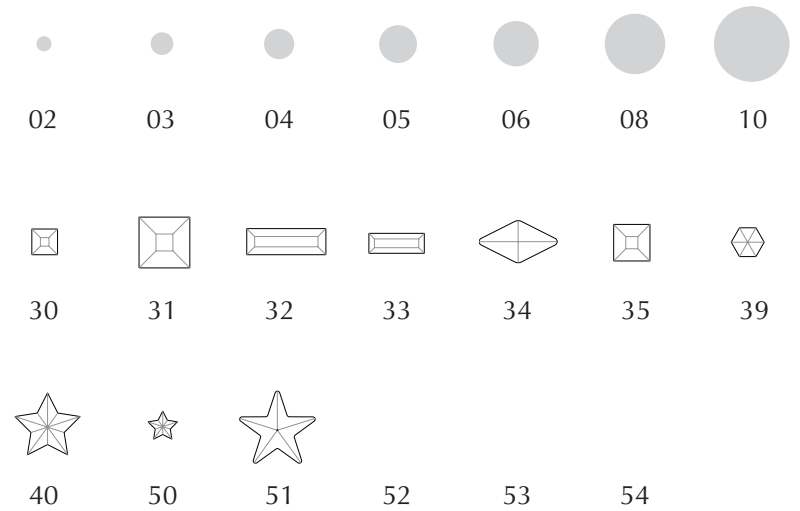

Carte couleurs Tete de clous en Aluminium

Tete de clous en Aluminium Art 1000

Couleurs Art 1000

Formes et tailles Art 1000

Attention ! possibilites de petites differences de couleurs
 Quantite minimum = 10 Gross (1 Grs = 144 pcs.)